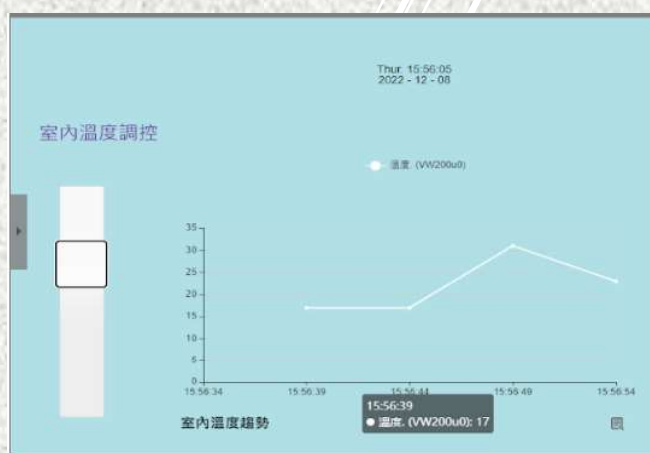

台北市物聯網智慧 家電技術教學中心

教師研習

課程：(11/22(五)、09:00-12:00)

智慧能源電網控制系統實作

講師：勤益科大 黃宣詔教授

課程核心

延伸學習部定課程

智慧居家監控實習

豐富專題實作內容

強化視覺引導驗證

課程內容

物聯網用檢測電表

LOGO控制器應用

製作網頁監控設置